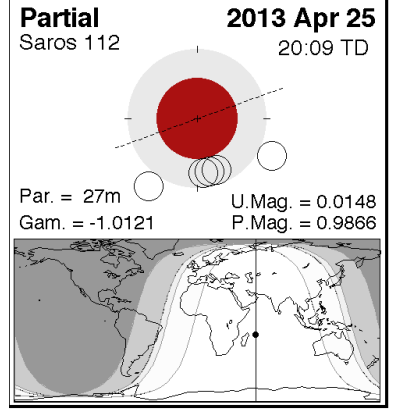

நிகழ்வு	Phenomena	தேதி நேரம் குறிப்பு
ரோஹிணி சந்திரன் சேர்கை	Aldebaran in conjunction with Moon	2013 Apr 14 17 3.39° South
குரு - சந்திரன்	Jupiter in conjunction with Moon	2013 Apr 15 00 2.06° North
சந்திரன் பூமிக்கு அருகில்	Moon at apogee	2013 Apr 16 04 404831.417 km
செவ்வாய் - சூரியன் சேர்கை	Mars in conjunction with Sun	2013 Apr 18 06 0.40° South
புனர்பூசம் அருகில் நிலவு	Pollux in conjunction with Moon	2013 Apr 18 12 11.78° North
சித்திரை அருகில் நிலவு	Spica in conjunction with Moon	2013 Apr 25 06 0.00° South
முழுநிலவு & கிரஹணம்	Full Moon & Partial Lunar Eclipse	2013 Apr 26 01 365316.925 km
சனி சந்திரன் அருகில்	Saturn in conjunction with Moon	2013 Apr 26 08 3.54° North
நிலவு பூமிக்கு அருகில்	Moon at perigee	2013 Apr 28 01 362306.991 km
கேட்டை அருகில் நிலவு	Antares in conjunction with Moon	2013 Apr 28 08 6.64° South
சனி சூரியனுக்கு எதிரில்	Saturn at opposition	2013 Apr 28 14
செவ்வாய் புதன் சேர்கை	Mars in conjunction with Mercury	2013 May 8 04 0.44° North
செவ்வாய் - சந்திரன் சேர்கை	Mars in conjunction with Moon	2013 May 9 20 0.43° South
புதன்- சந்திரன் சேர்கை	Mercury in conjunction with Moon	2013 May 10 01 0.29° South
அமாவாசை&		
குறை சூரிய கிரஹணம்	New Moon& Annular Solar Eclipse	2013 May 10 06 401063.403 km
சுக்கிரன்- நிலவு சேர்க்கை	Venus in conjunction with Moon	2013 May 11 06 1.38° North
ரோஹிணி சந்திரன் சேர்கை	Aldebaran in conjunction with Moon	2013 May 12 00 3.38° South
புதன் உள்நிலை சூரிய இணைவு	Mercury in superior conjunction	2013 May 12 03 0.08° North
குரு சந்திரன் சேர்கை	Jupiter in conjunction with Moon	2013 May 12 19 2.59° North
நிலவு பூமிக்கு அருகில்	Moon at apogee	2013 May 13 19 405800.981 km
புனர்பூசம் அருகில் நிலவு	Pollux in conjunction with Moon	2013 May 15 19 11.80° North

அக்னி நட்சத்திரம் குறித்து விரிவான விளக்கம் அறிய <http://prohithar.com/agni/Agni_2013_2022.pdf>

வரும் 9 வருடங்களுக்கான மூதாதையர் திதி (தெவசம்) நாட்கள்

◆ திதியை மறவாமல் இருக்கவேண்டியும், வெளிநாடுகளில் வசிப்பவர்கள், அடிக்கடி வெளியூர் செல்பவர்கள், சுற்றுலா செல்பவர்கள் வசதியை முன்னிட்டு திட்டமிடும் வகையில் அடுத்த 9 ஆண்டுகளுக்கான முன்னோர் திதி (தெவசம்) வரும் தேதிகள் இணையத்தில் விரைவில் வெளியிடப்படும். (திதி மட்டும் குறிப்பிடப்படும், தனிப்பட்ட நபர் பெயர் குறிப்பிடப்படமாட்டது)

◆ குடும்ப உறவுகள் மேம்படும் வகையில் திதி அன்று குடும்பத்தினர் ஒன்று சேர உதவியாக வரும் 2021 ஆண்டு வரை திதி நாட்களை வெளியிட உள்ளேன் .

◆ கட்டம் கட்டமாக வரும் 9 ஆண்டு திதிகள் வெளியிடப்படும்.(வசதி இருப்பின் மேலும் 15ஆண்டுகள் வரை நீட்டிக்கப்படும்)

◆ வாக்கியம் மற்றும் திருக்கணித முறையில் திதி கணித்து வெளியிடப்படும் .

◆ திருக்கணித முறையில் 1980 ஆம் ஆண்டு முதல் மறைந்தவர்களின் திதி அறிய தகவல் இடம் பெறும்

◆ இதற்காக ஒரு சிறப்பு மென் பொருள் உருவாக்கப்பட உள்ளோம்.

◆ இந்த புனிதமான பணிக்கு தங்களால் இயன்ற உதவியை செய்தால் நலமாக இருக்கும்.