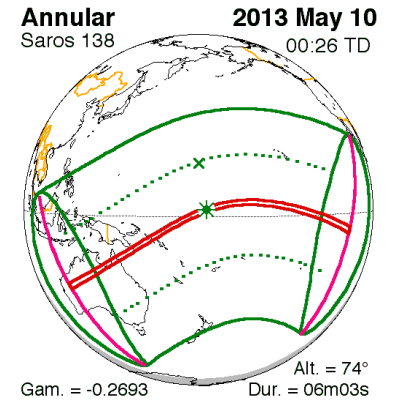

நிகழ்வு	Phenomena	தேதி நேரம் குறிப்பு
ரோஹிணி சந்திரன் சேர்கை	Aldebaran in conjunction with Moon	2013 Apr 14 17 3.39° South
குரு - சந்திரன்	Jupiter in conjunction with Moon	2013 Apr 15 00 2.06° North
சந்திரன் பூமிக்கு அருகில்	Moon at apogee	2013 Apr 16 04 404831.417 km
செவ்வாய் - சூரியன் சேர்கை	Mars in conjunction with Sun	2013 Apr 18 06 0.40° South
புனர்பூசம் அருகில் நிலவு	Pollux in conjunction with Moon	2013 Apr 18 12 11.78° North
சித்திரை அருகில் நிலவு	Spica in conjunction with Moon	2013 Apr 25 06 0.00° South
முழுநிலவு & கிரஹணம்	Full Moon & Partial Lunar Eclipse	2013 Apr 26 01 365316.925 km
சனி சந்திரன் அருகில்	Saturn in conjunction with Moon	2013 Apr 26 08 3.54° North
நிலவு பூமிக்கு அருகில்	Moon at perigee	2013 Apr 28 01 362306.991 km
கேட்டை அருகில் நிலவு	Antares in conjunction with Moon	2013 Apr 28 08 6.64° South
சனி சூரியனுக்கு எதிரில்	Saturn at opposition	2013 Apr 28 14
செவ்வாய் புதன் சேர்கை	Mars in conjunction with Mercury	2013 May 8 04 0.44° North
செவ்வாய் - சந்திரன் சேர்கை	Mars in conjunction with Moon	2013 May 9 20 0.43° South
புதன்- சந்திரன் சேர்கை	Mercury in conjunction with Moon	2013 May 10 01 0.29° South
அமாவாசை&		
குறை சூரிய கிரஹணம்	New Moon& Annular Solar Eclipse	2013 May 10 06 401063.403 km
சுக்கிரன்- நிலவு சேர்க்கை	Venus in conjunction with Moon	2013 May 11 06 1.38° North
ரோஹிணி சந்திரன் சேர்கை	Aldebaran in conjunction with Moon	2013 May 12 00 3.38° South
புதன் உள்நிலை சூரிய இணைவு	Mercury in superior conjunction	2013 May 12 03 0.08° North
குரு சந்திரன் சேர்கை	Jupiter in conjunction with Moon	2013 May 12 19 2.59° North
நிலவு பூமிக்கு அருகில்	Moon at apogee	2013 May 13 19 405800.981 km
புனர்பூசம் அருகில் நிலவு	Pollux in conjunction with Moon	2013 May 15 19 11.80° North

அக்னி நட்சத்திரம் குறித்து விரிவான விளக்கம் அறிய <http://prohithar.com/agni/Agni_2013_2022.pdf>

வரும் 9 வருடங்களுக்கான மூதாதையர் திதி (தெவசம்) நாட்கள்

◆ திதியை மறவாமல் இருக்கவேண்டியும், வெளிநாடுகளில் வசிப்பவர்கள், அடிக்கடி வெளியூர் செல்பவர்கள், சுற்றுலா செல்பவர்கள் வசதியை முன்னிட்டு திட்டமிடும் வகையில் அடுத்த 9 ஆண்டுகளுக்கான முன்னோர் திதி (தெவசம்) வரும் தேதிகள் இணையத்தில் விரைவில் வெளியிடப்படும். (திதி மட்டும் குறிப்பிடப்படும், தனிப்பட்ட நபர் பெயர் குறிப்பிடப்படமாட்டது)

◆ குடும்ப உறவுகள் மேம்படும் வகையில் திதி அன்று குடும்பத்தினர் ஒன்று சேர உதவியாக வரும் 2021 ஆண்டு வரை திதி நாட்களை வெளியிட உள்ளேன் .

◆ கட்டம் கட்டமாக வரும் 9 ஆண்டு திதிகள் வெளியிடப்படும்.(வசதி இருப்பின் மேலும் 15ஆண்டுகள் வரை நீட்டிக்கப்படும்)

◆ வாக்கியம் மற்றும் திருக்கணித முறையில் திதி கணித்து வெளியிடப்படும் .

◆ திருக்கணித முறையில் 1980 ஆம் ஆண்டு முதல் மறைந்தவர்களின் திதி அறிய தகவல் இடம் பெறும்

◆ இதற்காக ஒரு சிறப்பு மென் பொருள் உருவாக்கப்பட உள்ளோம்.

◆ இந்த புனிதமான பணிக்கு தங்களால் இயன்ற உதவியை செய்தால் நலமாக இருக்கும்.