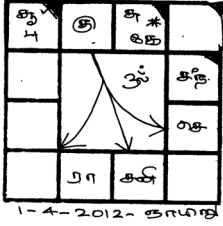

1 April 2012 Sunday - இந்திய அரசு சஹ ஆண்டு 1934 - தமிழ் கர ஆண்டு

மிக நல்ல நேரம்: லக்னம் அடிப்படையில்

- மீன லக்னம்: காலை 5:10 முதல் 6:50 வரை
- ரிஷப லக்னம்: 8:38 முதல் 10:40 வரை (மிக நல்ல நேரம்)
- மிதுன லக்னம்: 10:40 முதல் 12:13 வரை
- கடக லக்னம்: 13:45 முதல் 15:01 வரை
- ராகு காலம், எமகண்டம் தவிர்த்து சுப ஹோரைகளிலும் துவக்கலாம்