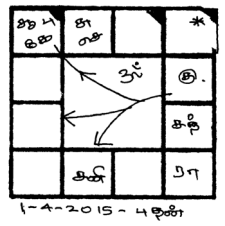

1 April 2015 Wednesday - இந்திய அரசு சஹ ஆண்டு 1937 - தமிழ் ஜய ஆண்டு

மிக நல்ல நேரம்: லக்னம் அடிப்படையில்

- மீன லக்னம் காலை 5:10 முதல் 6:50 வரை
- ரிஷபம் லக்னம்: 9:08 முதல் 10:40 வரை
- மிதுன லக்னம்: 10:40 முதல் 12:12 வரை (மிக நல்ல நேரம்)
- ராகு காலம், எமகண்டம் தவிர்த்து சுப ஹோரைகளிலும் துவக்கலாம்

மகர இராசிக்காரர்களுக்கு அன்று சந்திராஷ்டமம் எனவே மற்றவர்கள் துணையுடன் புதுகணக்கு துவங்கவும்

ஹோரை துவங்கும் நேரம்

	6:05	7:06	8:07	9:09	10:10	11:11	12:13	13:14	14:15	15:17	18:21
புதன்	புதன்	சந்திரன்	சனி	குரு	செவ்வாய்	சூரியன்	சுக்கிரன்	புதன்	சந்திரன்	சனி	குரு

சுப ஹோரைகள்: சுக்கிரன் , புதன் , சந்திரன் , குரு

லக்னம்

மீனம்	மேஷம்	ரிஷபம்	மிதுனம்	கடகம்	சிம்மம்	கன்னி
5:10 முதல் 6:50 வரை	6:50 முதல் 8:38 வரை	8:38 முதல் 10:40 வரை	10:40 முதல் 12:52 வரை	12:52 முதல் 15:01 வரை	15:01 முதல் 17:04 வரை	17:04 முதல் 19:05 வரை

சூரிய உதயம்: 6:05

சூரிய அஸ்தமனம்: 18:21

ராகு காலம், எமகண்டம்

புதன்	ராகு காலம்	எமகண்டம்
1.4.2015	12:12 - 13:44	7:36 - 9:08