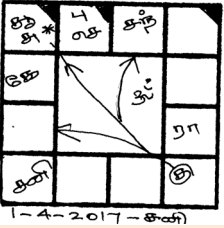

1 April 2017 சனி - இந்திய அரசு சஹ ஆண்டு 1939 - தமிழ் துன் முகி ஆண்டு

மிக நல்ல நேரம்: லக்னம் அடிப்படையில்

- மீனம் லக்னம்: காலை 5:10 முதல் 6:50 வரை (மிக நல்ல நேரம்)
- மேஷ லக்னம்: காலை 6:50 முதல் 8:38 வரை
- மிதுன லக்னம்: 10:40 முதல் 12:52 வரை
- ராகு காலம், எமகண்டம் தவிர்ந்து சுப ஹோரைகளிலும் துவக்கலாம்

துலா இராசிக்காரர்களுக்கு அன்று சந்திராஷ்டமம் எனவே மற்றவர்கள் துணையுடன் புதுகணக்கு துவங்கவும்

ஹோரை துவங்கும் நேரம்

	6:05	7:06	8:07	9:09	10:10	11:11	12:13	13:14	14:15	15:17	18:21
சனி	சனி	குரு	செவ்வாய்	சூரியன்	சுக்கிரன்	புதன்	சந்திரன்	சனி	குரு	செவ்வாய்	சூரியன்

சுப ஹோரைகள்: சுக்கிரன் , புதன் , சந்திரன் , குரு

லக்னம்

மீனம்	மேஷம்	ரிஷபம்	மிதுனம்	கடகம்	சிம்மம்	கன்னி
5:10 முதல் 6:50 வரை	6:50 முதல் 8:38 வரை	8:38 முதல் 10:40 வரை	10:40 முதல் 12:52 வரை	12:52 முதல் 15:01 வரை	15:01 முதல் 17:04 வரை	17:04 முதல் 19:05 வரை

சூரிய உதயம்: 6:05

சூரிய அஸ்தமனம்: 18:21

ராகு காலம், எமகண்டம்

சனி	ராகு காலம்	எமகண்டம்
2.4.2017	9:08 - 10:40	13:44 - 15:16