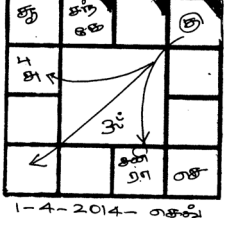

மிக நல்ல நேரம்: லக்னம் அடிப்படையில்

- மேஷ லக்னம்: 6:50 முதல் 8:38 வரை
- ரிஷப லக்னம்: 8:38 முதல் 9:08 வரை (மிக நல்ல நேரம்)
- மிதுன லக்னம்: 10:40 முதல் 12:52 வரை
- ராகு காலம், எமகண்டம் தவிர்த்து சுப ஹோரைகளிலும் துவக்கலாம்

கன்னி இராசிக்காரர்களுக்கு அன்று சந்திராஷ்டமம் எனவே மற்றவர்கள் துணையுடன் புதுகணக்கு துவங்கவும்

ஹோரை துவங்கும் நேரம்

	6:05	7:06	8:07	9:09	10:10	11:11	12:13	13:14	14:15	15:17	18:21
செவ்வாய்	செவ்வாய்	சூரியன்	சுக்கிரன்	புதன்	சந்திரன்	சனி	குரு	செவ்வாய்	சூரியன்	சுக்கிரன்	புதன்

சுப ஹோரைகள்: சுக்கிரன் , புதன் , சந்திரன் , குரு

லக்னம்

மீனம்	மேஷம்	ரிஷபம்	மிதுனம்	கடகம்	சிம்மம்	கன்னி
5:10 முதல் 6:50 வரை	6:50 முதல் 8:38 வரை	8:38 முதல் 10:40 வரை	10:40 முதல் 12:52 வரை	12:52 முதல் 15:01 வரை	15:01 முதல் 17:04 வரை	17:04 முதல் 19:05 வரை

சூரிய உதயம்: 6:05

சூரிய அஸ்தமனம்: 18:21

ராகு காலம், எமகண்டம்

செவ்வாய்	ராகு காலம்	எமகண்டம்
1.4.2014	15:16 - 16:48	9:08 - 10:40