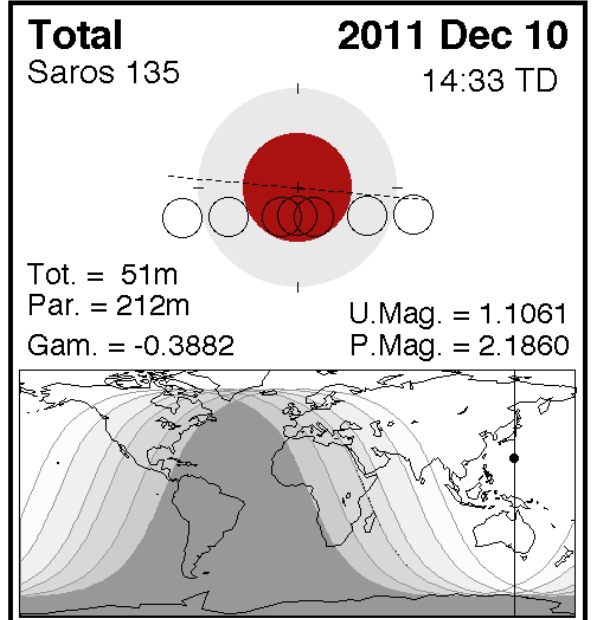

பகுதி சூரிய கிரஹணம்:

பூமிகோளத்தின் தென் துருவ பகுதியில் தெரியும்
இந்தியாவில் தெரியாது

கிரஹண துவக்கம்: 9:53(4:23)
உச்சம்: 11:50 (6:20)
முடிவு: 13:47(8:17)

Five Millennium Canon of Solar Eclipses (Espenak & Meeus)

முழு சந்திர கிரஹணம்: இந்தியாவில் தெரியும்

கிரஹண பூநிழல் துவக்கம்: 17:02 பகுதி கிரஹணம் துவக்கம்: 18:15
முழு மறைவு துவக்கம்: 19:36 உச்சகட்டம்: 20:02
பகுதி கிரஹணம் முடிவு: 21:48 முழு கிரஹணம் முடிவு: 23:02
நேரம்: சென்னை பகுதிக்கு தரப்பட்டுள்ளது

இது போன்ற கிரஹணம் மீண்டும் 6585 நாள் 07 மணி 43 நிமிடம் கழித்து 2029 Dec 20 அன்று 22:43:12 மணி அளவில் நிகழும்

<http://eclipse.gsfc.nasa.gov/eclipse.html>

Five Millennium Canon of Lunar Eclipses (Espenak & Meeus)
NASA TP-2009-214172