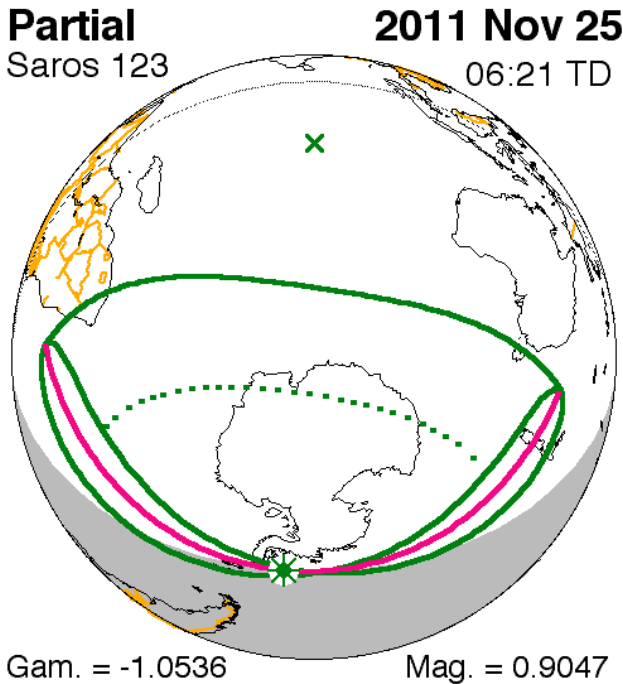

* சர்வாலய கார்திகை தீபம்

கார்திகை 28 புதன் 14.12.2011 சங்கடஹர சதுர்த்தி

அதிகாலை முதல் நாள் முழுவதும் நன்று. சுப நாள், அனைத்து சுபங்களும் செய்ய உகந்த நாள்

கார்திகை 30 வெள்ளி 16.12.2011

அதிகாலை 4:30 மணிக்கு மேல் உதயத்திற்கு (மெணிக்கு) முன்னர் நன்று, கிரஹப்பிரவேசம், கணபதி ஹோமம் செய்திட நன்று.

பகுதி சூரிய கிரஹணம்:

பூமிகோளத்தின் தென் துருவ பகுதியில் தெரியும்
இந்தியாவில் தெரியாது

கிரஹண துவக்கம்: 9:53(4:23)
உச்சம்: 11:50 (6:20)
முடிவு: 13:47(8:17)

Five Millennium Canon of Solar Eclipses (Espenak & Meeus)