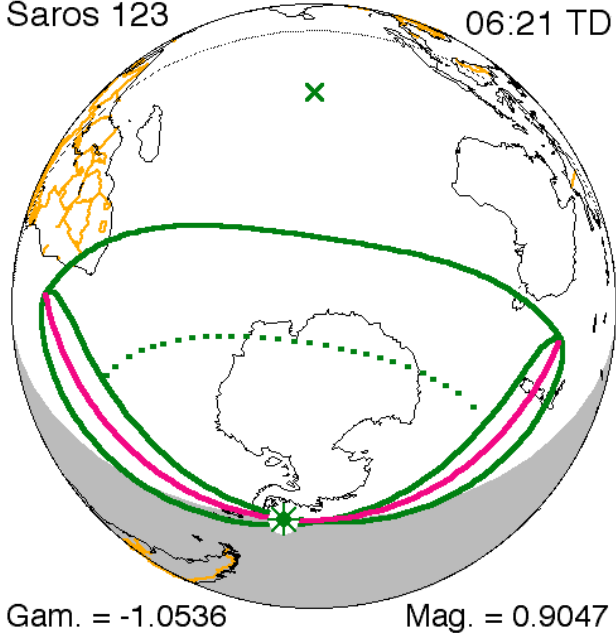

பகுதி சூரிய கிரஹணம்:

பூமிகோளத்தின் தென் துருவ பகுதியில் தெரியும்
இந்தியாவில் தெரியாது

கிரஹண துவக்கம்: 9:53(4:23)
உச்சம்: 11:50 (6:20)
முடிவு: 13:47(8:17)

Partial 2011 Nov 25
Saros 123 06:21 TD

Five Millennium Canon of Solar Eclipses (Espenak & Meeus)

முழு சந்திர கிரகணம்: இந்தியாவில் தெரியும்

கிரஹண பூநிழல் துவக்கம்: 17:02 பகுதி கிரஹணம் துவக்கம்: 18:15
முழு மறைவு துவக்கம்: 19:36 உச்சகட்டம்: 20:02
பகுதி கிரஹணம் முடிவு: 21:48 முழு கிரஹணம் முடிவு: 23:02
நேரம்: சென்னை பகுதிக்கு தரப்பட்டுள்ளது